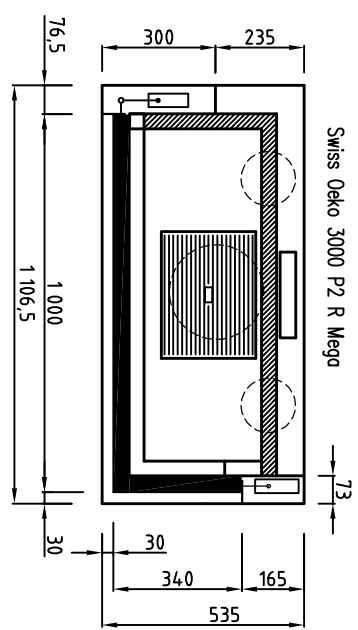

Ø300  
Sur demande  
Su richiesta

Swiss Oeko 3000 P2 L Mega

Swiss Oeko 3000 P2 R Mega

- \* Türe total versenkbar
- \* porte entièrement invisible et rabattable
- \* porta completamente a scomparsa
- \* Glas 1-teilig
- \* vetro unico - Frontale - Laterale piegato
- \* vitre céramique pliée