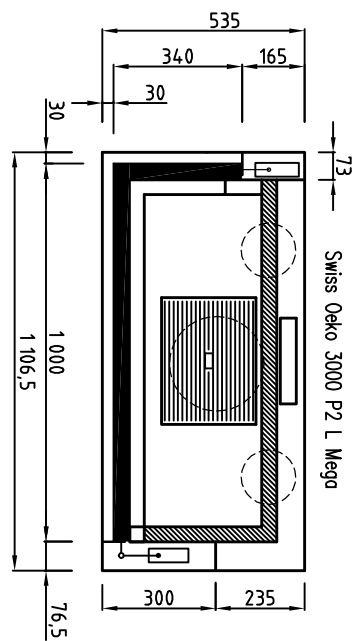

Ø300  
Sur demande  
Su richiesta

Swiss Oeko 3000 P2 L Mega

Swiss Oeko 3000 P2 R Mega

- \* Türe total versenkbar
- \* porte entièrement invisible et rabattable
- \* porta completamente a scomparsa
- \* Glas 1-teilig
- \* vetro unico - Frontale - Laterale piegato
- \* vitre céramique pliée